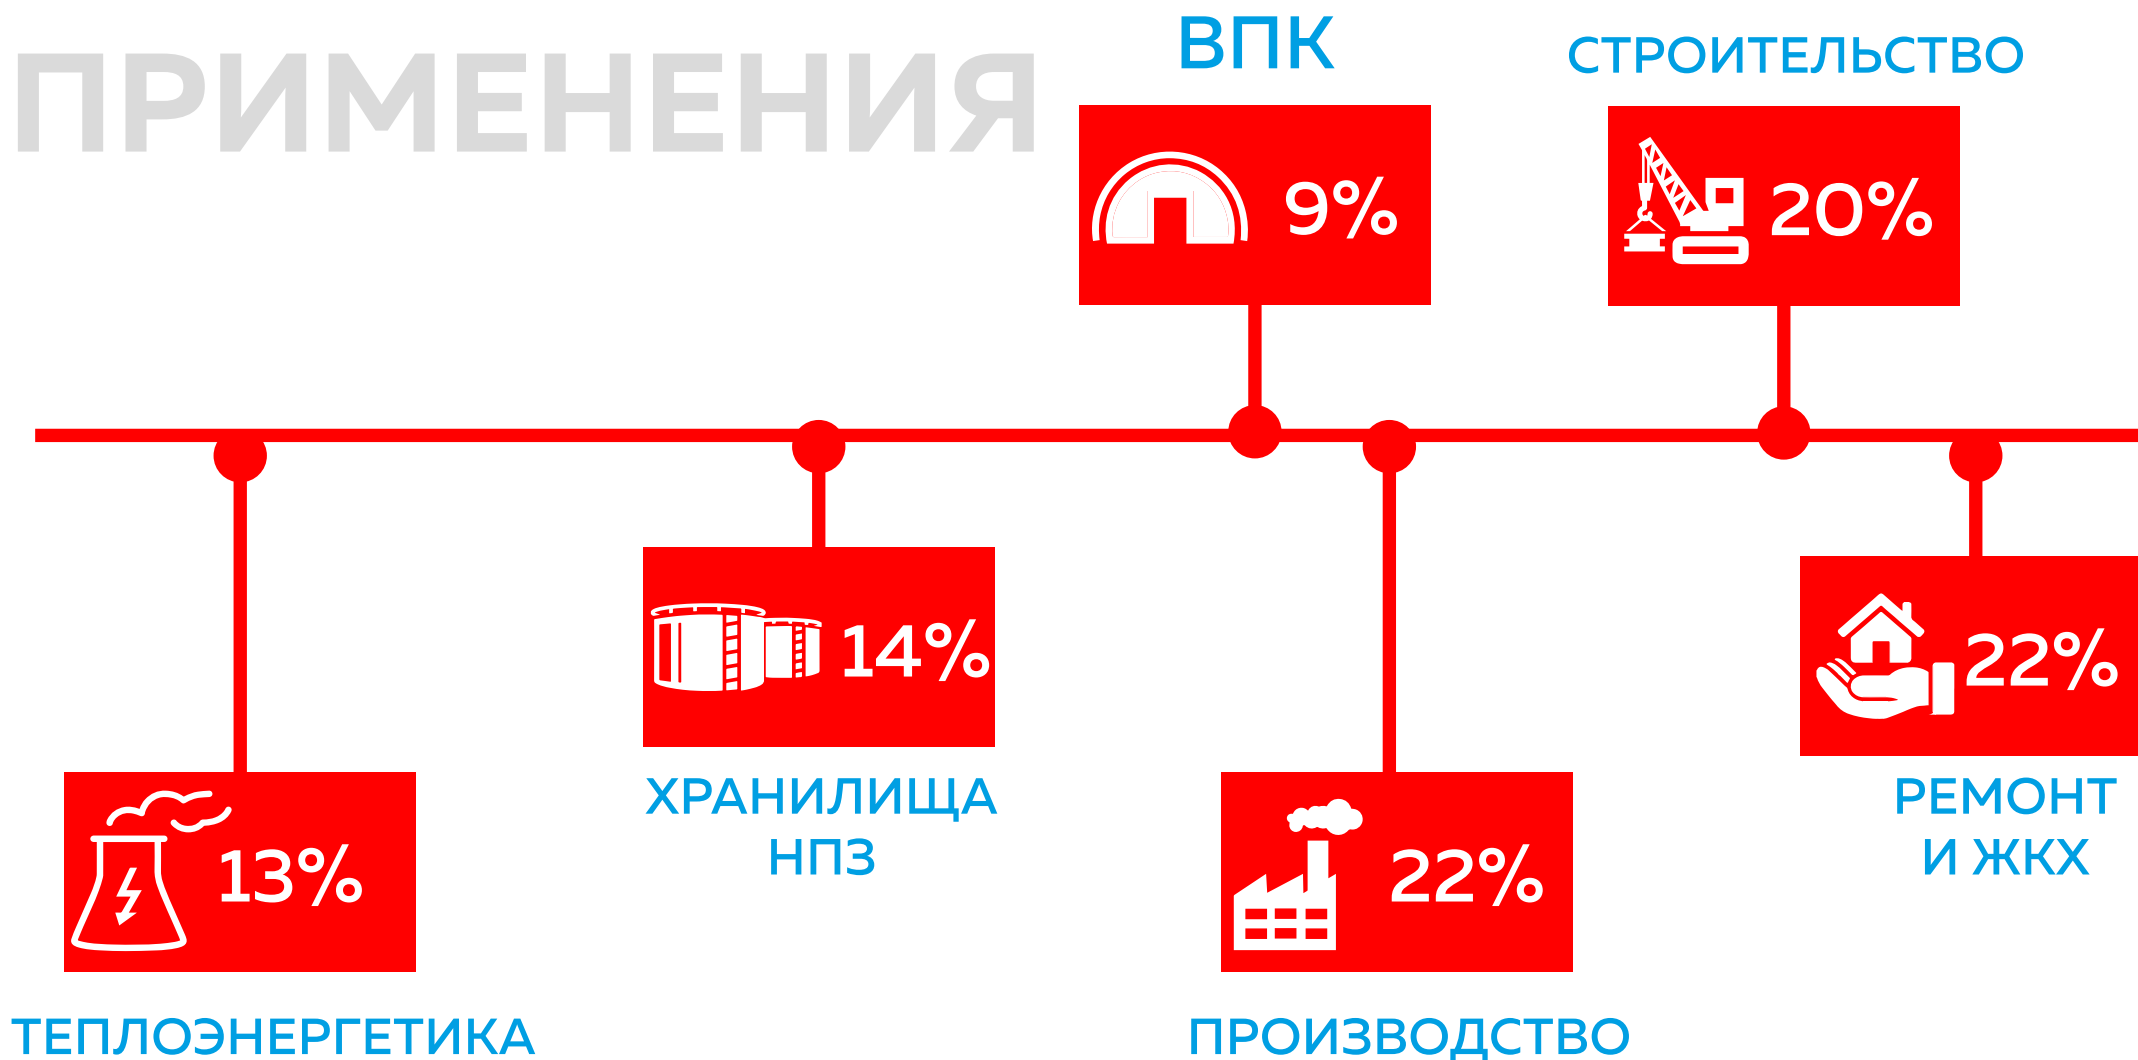

ОБЛАСТИ ПРИМЕНЕНИЯ