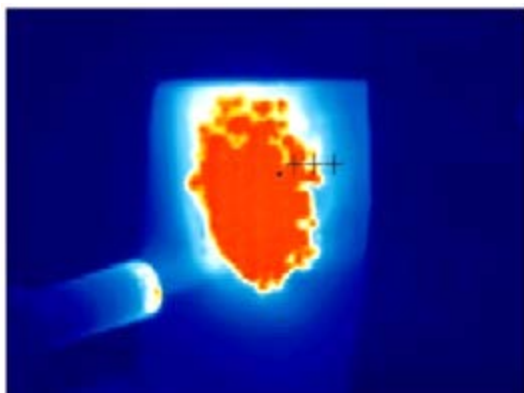

ОГНЕЗАЩИТНОЕ ВСПУЧИВАЮЩЕЕСЯ ПОКРЫТИЕ

RE-FLAME ОБЛАДАЕТ СВОЙСТВАМИ, КОТОРЫЕ ПОЗВОЛЯЮТ ПРИ НАГРЕВАНИИ УВЕЛИЧИТЬСЯ В ОБЪЕМЕ ДО 50 РАЗ.

РАСШИРЯЯСЬ, ОБРАЗУЕТ ОГНЕУПОРНУЮ ПЕНУ С НИЗКИМ КОЭФФИЦИЕНТОМ ТЕПЛОПРОВОДНОСТИ, КОТОРАЯ ПРЕПЯТСТВУЕТ ДОСТИЖЕНИЮ ПЛАМЕНИ И ТЕМПЕРАТУРЫ К ПОВЕРХНОСТИ.