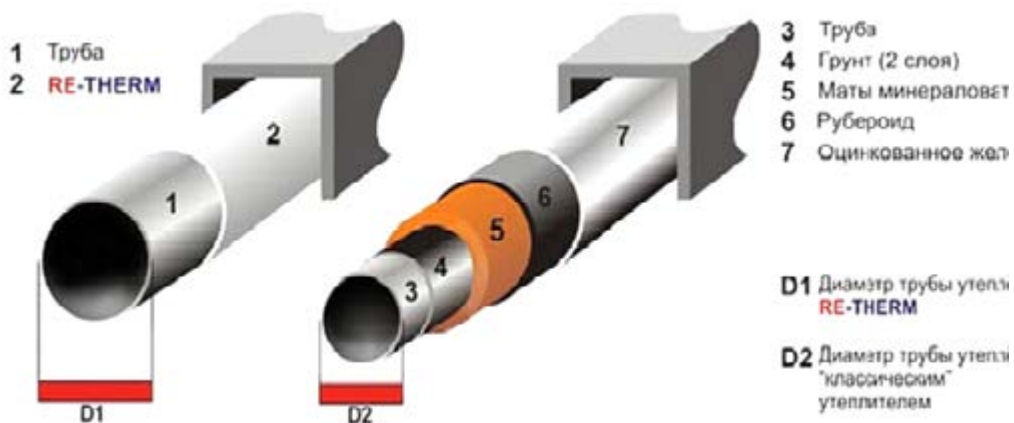

ТЕРМОГРАФИРОВАНИЕ ВНЕШНЕЙ И ВНУТРЕННЕЙ СТОРОНЫ ПОВЕРХНОСТИ

1 ОГРАЖДАЮЩИЕ
И ОПОРНЫЕ КОНСТРУКЦИИ
ИЗ ДРЕВЕСИНЫ

2 СТЕНЫ И ПЕРЕКРЫТИЯ
ВОКРУГ ВОЗДУХОВОДОВ
И ВЕНТИЛЯЦИОННЫХ КАНАЛОВ

3 СТЕНЫ ЗА ЭЛЕКТРИЧЕСКИМИ
ЩИТАМИ И ПЕЧАМИ

4 ЗАЩИТА СОБСТВЕННОСТИ

ПРИМЕНЕНИЕ

RE-FLAME 

RE-THERM™

**INN-T
GROUP**
ИННОВАЦИОННЫЕ ТЕХНОЛОГИИ

СВЕРХТОНКАЯ ЖИДКАЯ ТЕПЛОИЗОЛЯЦИЯ

ПРЕДСТАВЛЯЕТ СОБОЙ ЛАКОКРАСОЧНЫЙ МАТЕРИАЛ, КОТОРЫЙ ПОСЛЕ НАНЕСЕНИЯ НА ЛЮБУЮ ПОВЕРХНОСТЬ (НА ФАСАД ИЛИ ВНУТРЕННЮЮ СТЕНУ ДОМА, НА ТРУБУ, НА РЕЗЕРВУАР И Т.Д.) ОБРАЗУЕТ ТОНЧАЙШУЮ ПЛЕНКУ (ОТ 1 ДО 3 ММ), СПОСОБНУЮ РАБОТАТЬ КАК ПОЛНОЦЕННАЯ ТЕПЛОИЗОЛЯЦИЯ