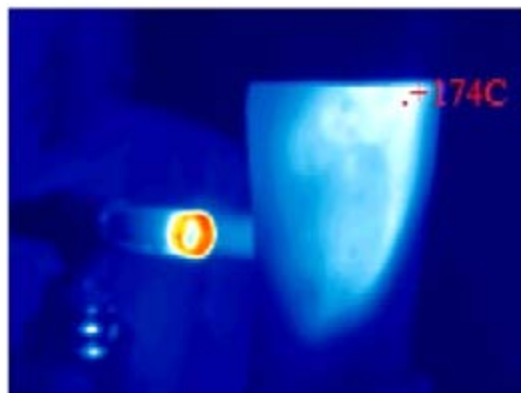

ОГНЕЗАЩИТНОЕ ВСПУЧИВАЮЩЕЕСЯ ПОКРЫТИЕ

RE-FLAME ОБЛАДАЕТ СВОЙСТВАМИ, КОТОРЫЕ ПОЗВОЛЯЮТ ПРИ НАГРЕВАНИИ УВЕЛИЧИТЬСЯ В ОБЪЕМЕ ДО 50 РАЗ.

РАСШИРЯЯСЬ, ОБРАЗУЕТ ОГНЕУПОРНУЮ ПЕНУ С НИЗКИМ КОЭФФИЦИЕНТОМ ТЕПЛОПРОВОДНОСТИ, КОТОРАЯ ПРЕПЯТСТВУЕТ ДОСТИЖЕНИЮ ПЛАМЕНИ И ТЕМПЕРАТУРЫ К ПОВЕРХНОСТИ.